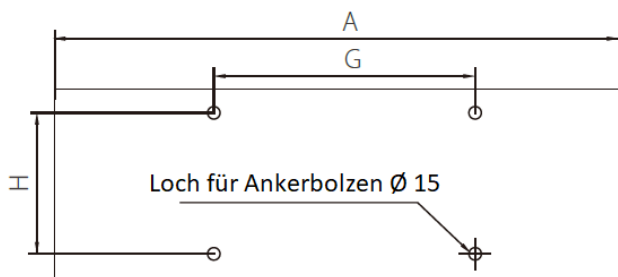

Airklima

Masszeichnung Kaltwasser Klimaanlage / Wärmepumpe

Airklima AW90000k Aussengerät

Kompakt-Anlage

Vorderansicht

Ansicht von oben

Ansicht von unten

Linke Ansicht

AW90000k	A	B	C	D	E	F	G	G
mm	3220	1095	1513	286	210	470	2116	1008