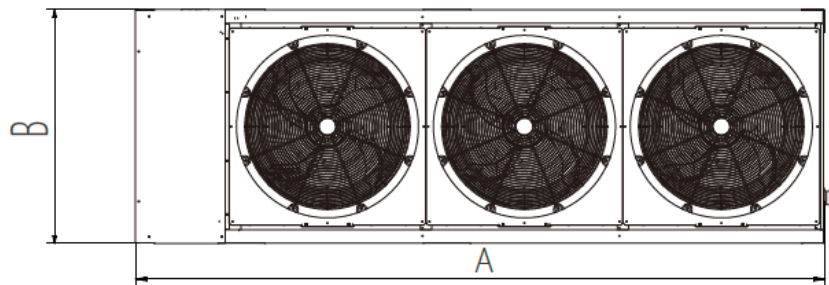

Airklima

Masszeichnung Kaltwasser Klimaanlage / Wärmepumpe

Airklima AW90000k Aussengerät

Kompakt-Anlage

Vorderansicht

Ansicht von oben

Ansicht von unten

Linke Ansicht

AW90000k	A	B	C	D	E	F	G	G
mm	3220	1095	1513	286	210	470	2116	1008