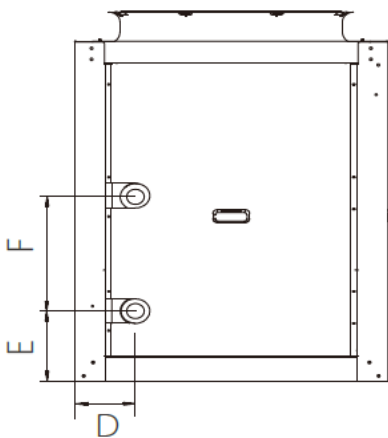

Airklima

Masszeichnung Kaltwasser Klimaanlage / Wärmepumpe

Airklima AW90000k Aussengerät

Kompakt-Anlage

Vorderansicht

Ansicht von oben

Ansicht von unten

Linke Ansicht

AW90000k	A	B	C	D	E	F	G	G
mm	3220	1095	1513	286	210	470	2116	1008