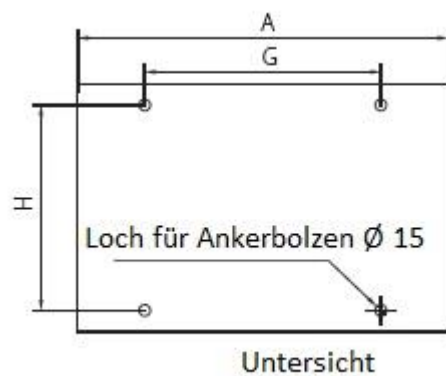

Airklima

Masszeichnung Kaltwasser Klimaanlage / Wärmepumpe Model: AW60000k

Kompakt-Anlage

AW60000k	A	B	C	D	E	F	G	G
mm	2220	1055	1325	234	210	470	1105	958