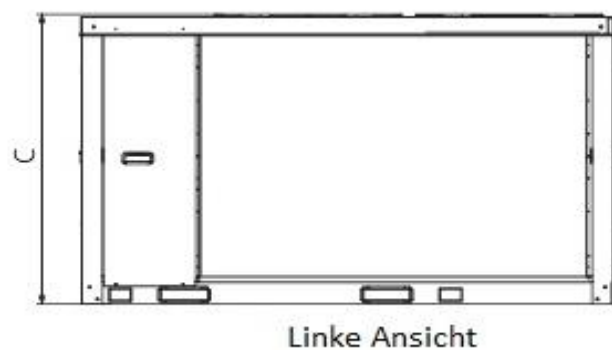

Airklima

Masszeichnung Kaltwasser Klimaanlage / Wärmepumpe Model: AW60000k

Kompakt-Anlage

AW60000k	A	B	C	D	E	F	G	G
mm	2220	1055	1325	234	210	470	1105	958