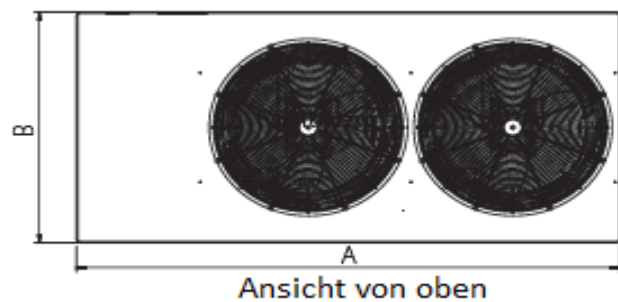

Airklima

Masszeichnung Kaltwasser Klimaanlage / Wärmepumpe Model: AW60000k

Kompakt-Anlage

AW60000k	A	B	C	D	E	F	G	G
mm	2220	1055	1325	234	210	470	1105	958