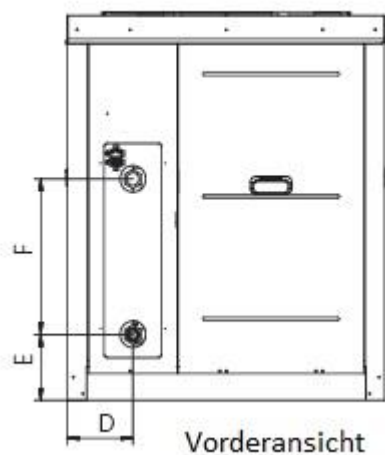

Airklima

Masszeichnung Kaltwasser Klimaanlage / Wärmepumpe Model: AW60000k

Kompakt-Anlage

AW60000k	A	B	C	D	E	F	G	G
mm	2220	1055	1325	234	210	470	1105	958