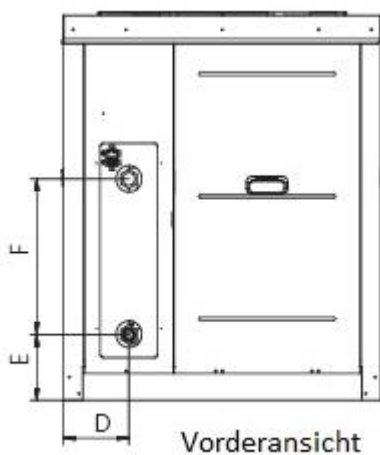

## Masszeichnung Kaltwasser Klimaanlage / Wärmepumpe

Model: AW31000k

Kompakt-Anlage

AW31000k	A	B	C	D	E	F	G	G
mm	1870	1000	1175	204	200	470	800	926