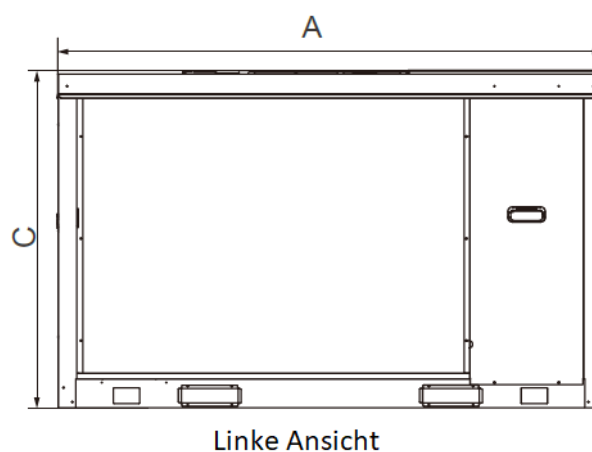

## Masszeichnung Kaltwasser Klimaanlage / Wärmepumpe

Model: AW31000k

Kompakt-Anlage

AW31000k	A	B	C	D	E	F	G	G
mm	1870	1000	1175	204	200	470	800	926