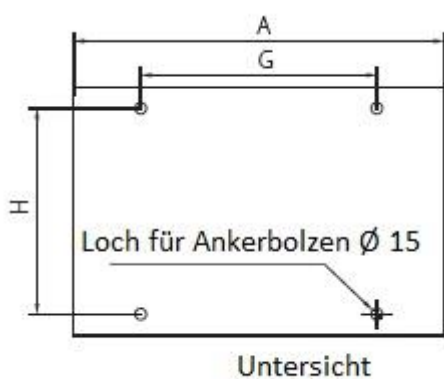

## Masszeichnung Kaltwasser Klimaanlage / Wärmepumpe

Model: AW31000k

Kompakt-Anlage

AW31000k	A	B	C	D	E	F	G	G
mm	1870	1000	1175	204	200	470	800	926