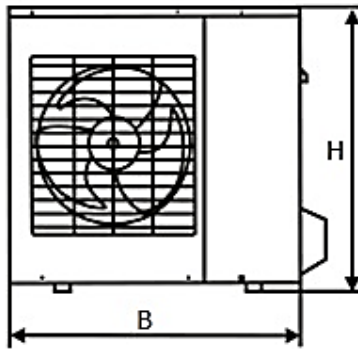

Airklima - Klimaanlage

Aussengerät

Abmessungen (LxTxH)

800x333x554 mm

Abstand A

514 mm

Abstand B

340 mm

B

800 mm

H

554 mm

T

333 mm