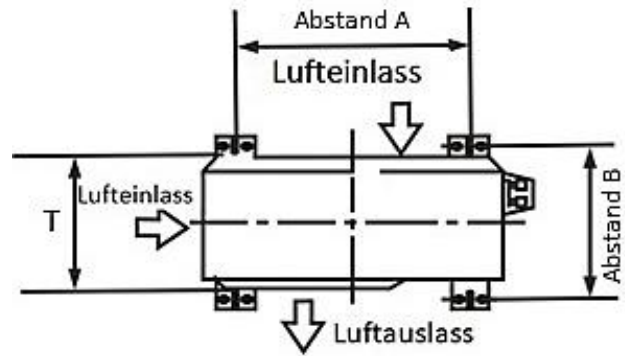

Airklima - Klimaanlage

Aussengerät

Abmessungen (LxTxH)

800x333x554 mm

Abstand A

514 mm

Abstand B

340 mm

B

800 mm

H

554 mm

T

333 mm